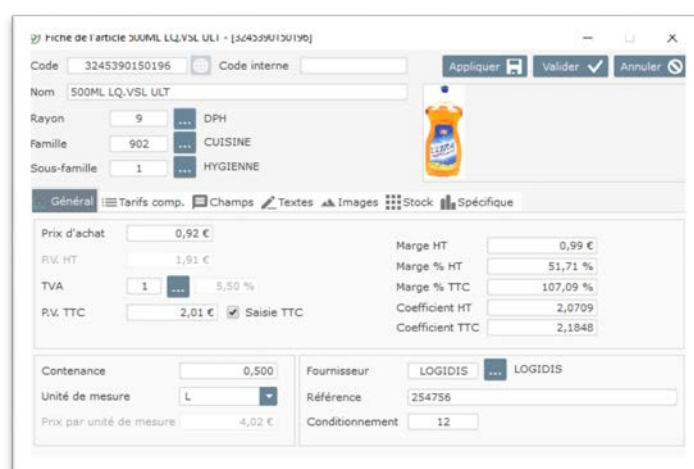

Fisio étiquette

Logiciel professionnel de code barre

- Générer 17 types de codes-barres**
- Importer des codes-barres à partir de bases de données**
- Calcul automatique de la somme de contrôle**

Imprimez facilement et rapidement vos étiquettes code barre.

- Paramétrez vos propres modèles d'étiquettes.
- Gestion d'un fichier article intégré.
- Fonctionnalité d'importation d'un fichier article externe
- Compatible avec toutes les imprimantes (A4, imprimante à étiquette)
- Générez vos propres codes-barres (17 types de codes-barres EAN13, EAN8, UPC A, UPC E, EAN 128, Code 128, Code39, Code 93, Code 11 Interleaved 2 de 5, Codebar et Code MSI)
- Logiciel fonctionnant sous Windows (7, 8, 8.1, 10) en 32 ou 64 bits.

Créez et imprimez vos étiquettes à partir de votre fichier produit

- Fichier article complet comprenant
 - ✓ Nom, Référence interne
 - ✓ Prix de vente TTC, HT et 4 niveaux de tarifs
 - ✓ Groupement (Rayon, Famille, Sous-famille, Ligne, Marque)
 - ✓ Fournisseur et Référence fournisseur
 - ✓ TVA avec codification et taux
 - ✓ Conditionnement, Contenance, Type (kg, l, Unité ...), Prix unitaire (prix au kg ...)
 - ✓ 5 Champs libres avec recherche indexée
 - ✓ 3 zones de texte riches, Note, Commentaire ...
- Importation aisée d'un fichier article externe
 - ✓ Format supporté : Texte (txt, csv, dat ...) et tableur Excel (xls, xlsx)
 - ✓ Enregistrement de profils d'imports
 - ✓ Correspondance par macro code
- Éditeur de format d'étiquette puissant
 - ✓ Personnalisez facilement vos formats d'étiquettes
- Format d'impression en continue ou en planche d'étiquettes
- Choix de vos formats avant de lancer l'impression