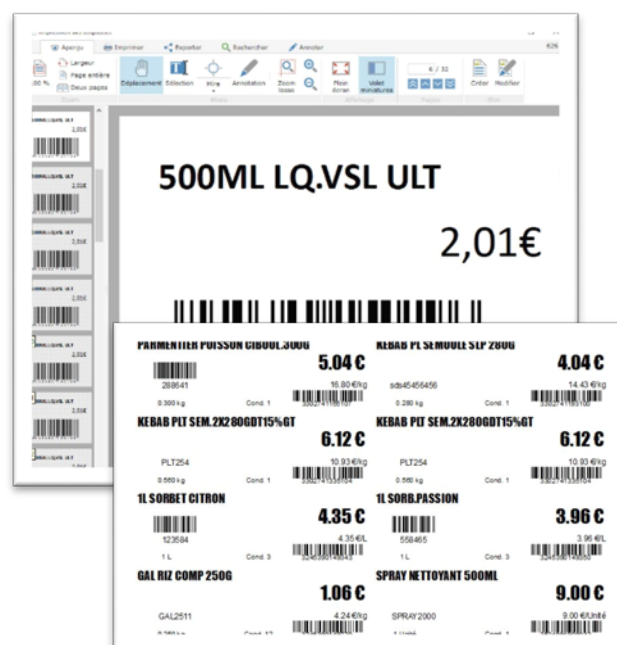

Fisio étiquette

Logiciel professionnel de code barre

- Générer 17 types de codes-barres**
- Importer des codes-barres à partir de bases de données**
- Calcul automatique de la somme de contrôle**

Imprimez facilement et rapidement vos étiquettes code barre.

- Paramétrez vos propres modèles d'étiquettes.
- Gestion d'un fichier article intégré.
- Fonctionnalité d'importation d'un fichier article externe
- Compatible avec toutes les imprimantes (A4, imprimante à étiquette)
- Générez vos propres codes-barres (17 types de codes-barres EAN13, EAN8, UPC A, UPC E, EAN 128, Code 128, Code39, Code 93, Code 11 Interleaved 2 de 5, Codebar et Code MSI)
- Logiciel fonctionnant sous Windows (7, 8, 8.1, 10) en 32 ou 64 bits.

Créez et imprimez vos étiquettes à partir de votre fichier produit

- Fichier article complet comprenant
 - ✓ Nom, Référence interne
 - ✓ Prix de vente TTC, HT et 4 niveaux de tarifs
 - ✓ Groupement (Rayon, Famille, Sous-famille, Ligne, Marque)
 - ✓ Fournisseur et Référence fournisseur
 - ✓ TVA avec codification et taux
 - ✓ Conditionnement, Contenance, Type (kg, l, Unité ...), Prix unitaire (prix au kg ...)
 - ✓ 5 Champs libres avec recherche indexée
 - ✓ 3 zones de texte riches, Note, Commentaire ...
- Importation aisée d'un fichier article externe
 - ✓ Format supporté : Texte (txt, csv, dat ...) et tableur Excel (xls, xlsx)
 - ✓ Enregistrement de profils d'imports
 - ✓ Correspondance par macro code
- Éditeur de format d'étiquette puissant
 - ✓ Personnalisez facilement vos formats d'étiquettes
- Format d'impression en continue ou en planche d'étiquettes
- Choix de vos formats avant de lancer l'impression